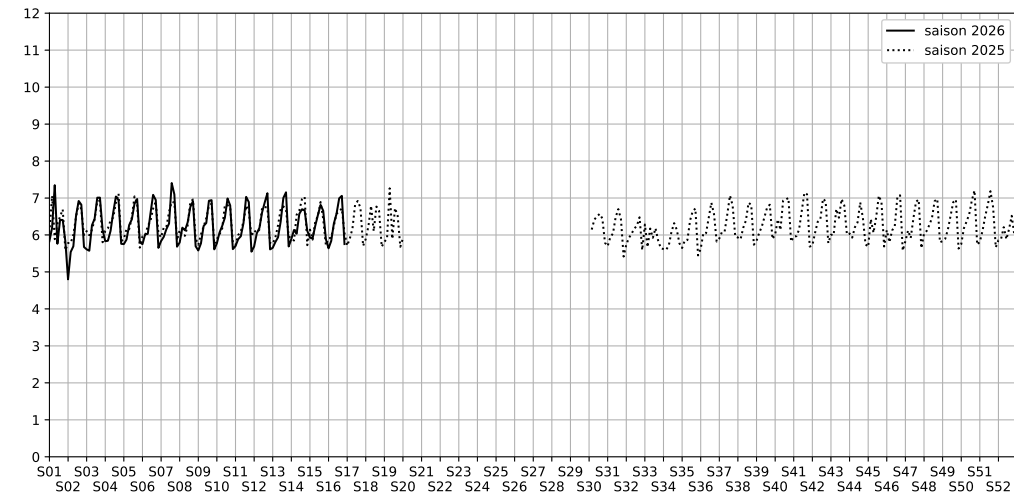

Indice Harmonica Nuit [22h-06h]
Comparaison avec saison précédente à jour équivalent