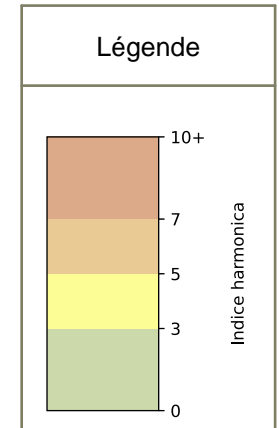

SYNTHÈSE DES SITES SUR LA SEMAINE
Par Indice Harmonica nocturne [22h-06h] décroissant

	Nuit du lundi 13/04/2026 au mardi 14/04/2026	Nuit du mardi 14/04/2026 au mercredi 15/04/2026	Nuit du mercredi 15/04/2026 au jeudi 16/04/2026	Nuit du jeudi 16/04/2026 au vendredi 17/04/2026	Nuit du vendredi 17/04/2026 au samedi 18/04/2026	Nuit du samedi 18/04/2026 au dimanche 19/04/2026	Nuit du dimanche 19/04/2026 au lundi 20/04/2026
1	ENESCO (6,7)	ENESCO (6,9)	ENESCO (6,8)	ENESCO (7,1)	ENESCO (7,3)	ENESCO (7,3)	ENESCO (6,6)
2	TRUDAINE (5,6)	TRUDAINE (5,8)	TRUDAINE (6,3)	TRUDAINE (6,6)	TRUDAINE (7,0)	TRUDAINE (7,1)	TRUDAINE (5,8)