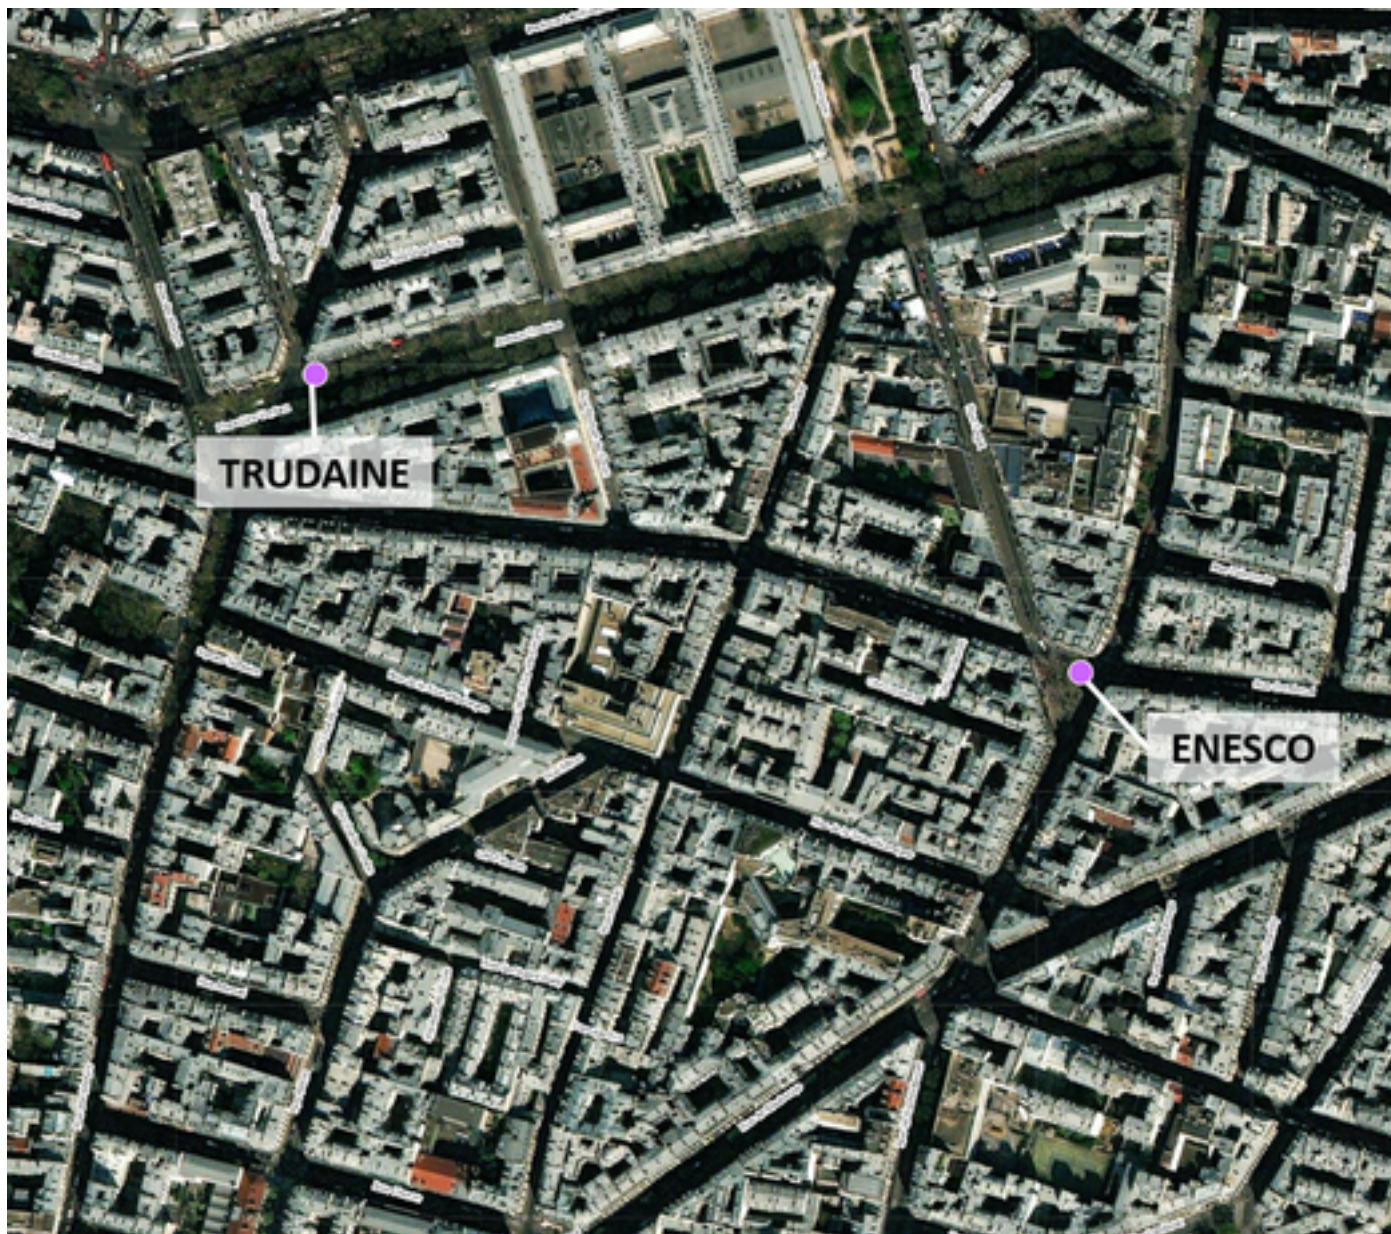

Capteurs méduse ANVERS-MONTHOLON

2026 / sem. 16 (du 13/04/2026 au 19/04/2026)

NB : Chaque capteur est désigné par le nom de la rue dans laquelle il est implanté

Capteurs méduse ANVERS-MONTHOLON

2026 / sem. 16 (du 13/04/2026 au 19/04/2026)

SYNTHÈSE DES SITES SUR LA SEMAINE
Par Indice Harmonica nocturne [22h-06h] décroissant

	Nuit du lundi 13/04/2026 au mardi 14/04/2026	Nuit du mardi 14/04/2026 au mercredi 15/04/2026	Nuit du mercredi 15/04/2026 au jeudi 16/04/2026	Nuit du jeudi 16/04/2026 au vendredi 17/04/2026	Nuit du vendredi 17/04/2026 au samedi 18/04/2026	Nuit du samedi 18/04/2026 au dimanche 19/04/2026	Nuit du dimanche 19/04/2026 au lundi 20/04/2026
1	ENESCO (6,7)	ENESCO (6,9)	ENESCO (6,8)	ENESCO (7,1)	ENESCO (7,3)	ENESCO (7,3)	ENESCO (6,6)
2	TRUDAINE (5,6)	TRUDAINE (5,8)	TRUDAINE (6,3)	TRUDAINE (6,6)	TRUDAINE (7,0)	TRUDAINE (7,1)	TRUDAINE (5,8)

Place Georges Enesco - 75009 Paris

Indice Harmonica Nuit [22h-06h]
Comparaison avec saison précédente à jour équivalent